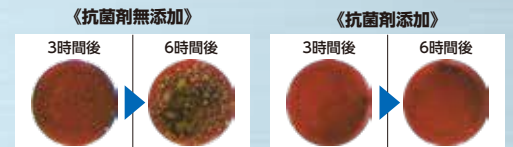

樹脂に添加されている抗菌剤が、ウイルスや細菌の不活化に効果を発揮します。

添加された抗菌剤は耐熱性、耐水性、耐候性に優れ、長期間にわたって抗菌効果を持続します。

※黄色ブドウ球菌での抗菌テスト

経団連が発表した「新型コロナウイルス感染予防ガイドライン」でも、工具に関する指針が記載されています。

一般社団法人 日本経済団体連合会が発行した「製造事業場における新型コロナウイルス感染予防対策ガイドライン」にも、工具に関する消毒の指針が記載されるなど、製造・生産現場での抗菌・除菌に対する意識が高まっています。