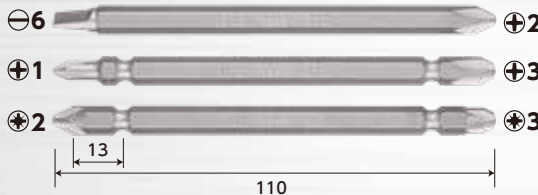

New

抗菌ボールグリップ 差替ドライバーセット / ビット差替グリップ

No.220CW-3 / No.220CW

抗菌 抗ウイルス 工具へのニーズが高まっています!!

ビットはアルコール拭きに対応。
※ビットに抗菌効果はありません。

樹脂に添加されている抗菌剤が、ウイルスや細菌の不活化に効果を発揮します。

添加された抗菌剤は耐熱性、耐水性、耐候性に優れ、長期間にわたって抗菌効果を持続します。

経団連が発表した「新型コロナウイルス感染予防ガイドライン」でも、工具に関する指針が記載されています。

一般社団法人 日本経済団体連合会が発行した「製造事業場における新型コロナウイルス感染予防対策ガイドライン」にも、工具に関する消毒の指針が記載されるなど、製造・生産現場での抗菌・除菌に対する意識が高まっています。

一般社団法人 日本経済団体連合会発行
「製造事業場における新型コロナウイルス感染予防対策ガイドライン」
<https://www.keidanren.or.jp/policy/2020/118_guideline2.pdf>

用途

飲食店や医療・福祉施設など
衛生意識の高い現場の
常備工具として

◆抗菌のしくみ

抗菌ドライバーに添加されている抗菌剤が、ウイルスの表面を覆う脂質膜の一部を破壊し不活化させます。

No.220CW-3 抗菌ボールグリップ 差替ドライバーセット

品番 No.	セット内容	台紙サイズ (mm)	内装 (セット)	JAN (4907587)
220CW-3	抗菌ボールグリップ ビット差替グリップ...1本 ⊕1/⊕3、⊖6/⊕2、PZ2/PZ3×110mm...各1本	160×95×43	10	028334

●オープン価格

No.220CW 抗菌ボールグリップ ビット差替グリップ

品番 No.	内容	台紙付きサイズ (mm)	外装 (セット)	JAN (4907587)
220CW	抗菌ボールグリップ ビット差替グリップ...1本	145×50×43	10	028327

●オープン価格

⚠️ ご注意

●ビットの取付、交換は確実にこなってください。●過負荷はネジの破損やけがの原因となります。●電気作業では、ショート、感電にご注意ください。●改造、加熱は危険ですのでおこなわないでください。●正しい用途、サイズ、使い方を確かめてご使用ください。●家庭では、お子様に注意して保管してください。●抗菌効果は一定期間持続します。

株式会社ベッセル

お客様お問い合わせ窓口

06-6976-7771 8:30-17:30 ※平日の12:00~13:00、土・日・祝日・夏期休暇・年末年始は除きます。