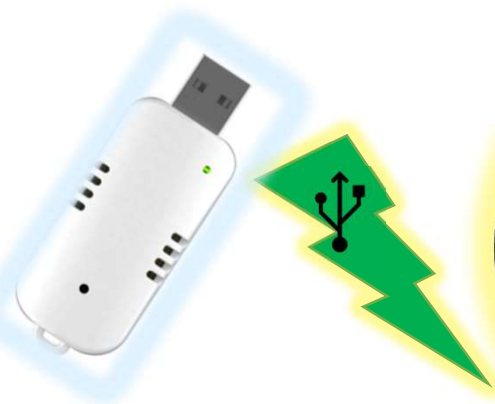

ポケットサイズの三密対策

簡単に空間のCO2濃度をいつでも、どこでも把握

スマホ・タブレット・PC・パワーバンク・車などの
USBポートに接続可能

新
発売!

LEDで三密把握

USB Type-Cもリリース予定

スマホ接続CO2濃度測定

USB電源ポートに接続するだけで簡単に三密状況を確認

バッテリーUSBポートに...

車のUSBポートに

PCに...

USBアダプターに...

スマホ・タブレット...

世界最小クラス CO2濃度センサー搭載

指先サイズの本格派

27mm×72mm×17mm

超軽量
わずか
10g

製品特徴

世界最小クラスのCO2濃度センサー搭載

金メッキされたセンサーが長時間の測定安定性、信頼性を提供

スマートフォン(アンドロイド)、Windows(PC用)に接続可能

CO2センサーメーカーの特許取得の本格的CO2濃度センサー搭載

-20℃~60℃で0ppm~10000ppmの本格的高精度測定が可能

市町村での導入補助制度有