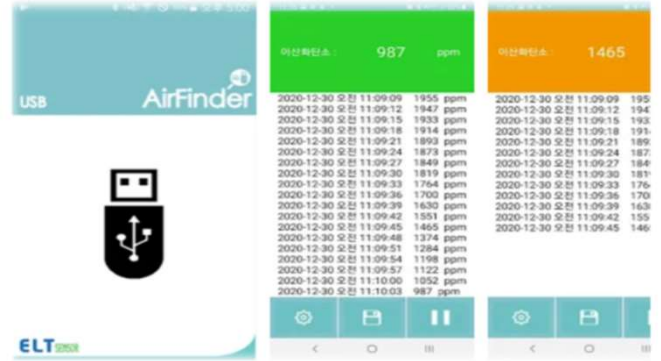

ポケットサイズの三密対策

簡単に空間のCO2濃度をいつでも、どこでも把握

スマホ・タブレット・PC・パワーバンク・車などの
USBポートに接続可能

新
発売!

LEDで三密把握

USB Type-Cもリリース予定

スマホ接続CO2濃度測定

USB電源ポートに接続するだけで簡単に三密状況を確認

バッテリーUSBポートに...

車のUSBポートに

PCに...

USBアダプターに...

スマホ・タブレット...

世界最小クラス CO2濃度センサー搭載

指先サイズの本格派

27mm×72mm×17mm