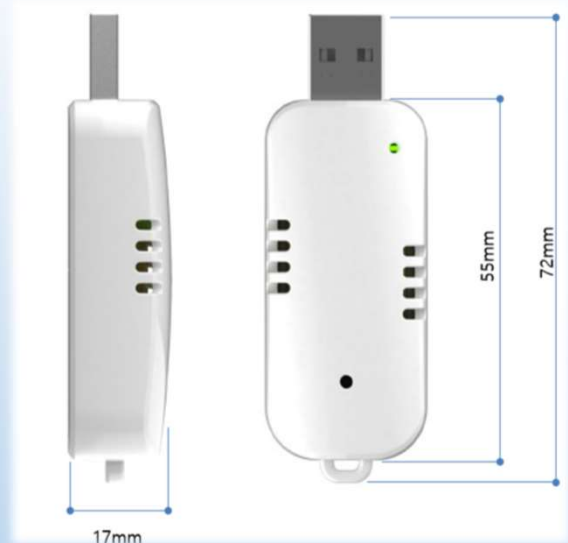

CO2測定

測定方式: NDIR (非分散赤外線方式)

測定範囲: 0~10,000 ppm

精度: 読み取り値の±30ppm ±3%(5%,10% : 測定値の±300ppm ± 3%)

センサー応答時間(最終変動の63%) :40秒

センサー測定周期: 3秒

ウォーミングアップ時間: <6秒(出力基準), 5分(精度基準)

※仕様は予告なく変更される場合有りますので、詳細は担当に確認ください