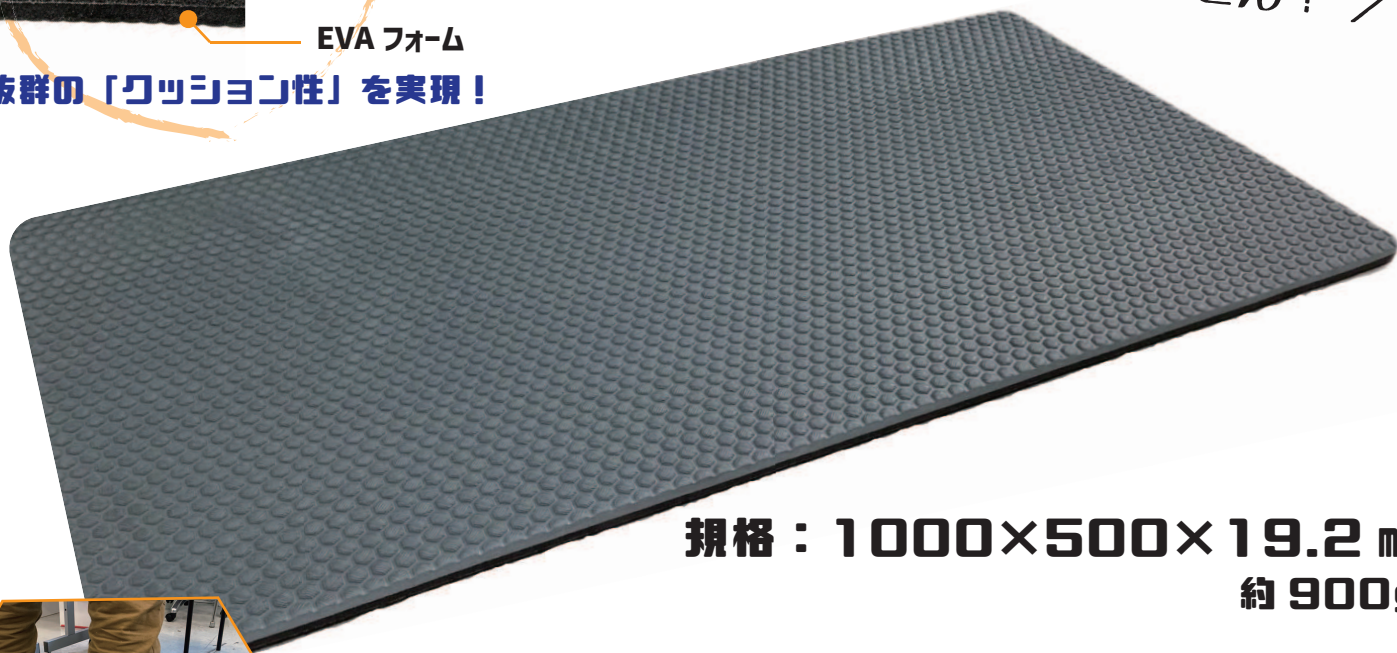

優れたクッション性が体重負担を分散し、足腰の疲労を軽減

疲 勞 減 マ ッ ト

あなたの立ち仕事を全力サポート！

上下にEVAフォームを使用した3層構造！

抜群の「クッション性」を実現！

ゴムを使用していないので
においの心配もありません！

規格：1000×500×19.2 mm
約 900g

◆裏面の波模様でズレを防止！

- ◆床からの冷えを軽減！
- ◆表面構造により、滑り止め効果アリ！
- ◆ライトグレー色で使用場所を選びません！

Instagram

ARAO.PROMOTION

アラオ株式会社公式 Youtube
「あらおちゃんねる」 →

取扱店

www.arao.co.jp

検索

発売元 アラオ株式会社 大阪市天王寺区国分町3-30