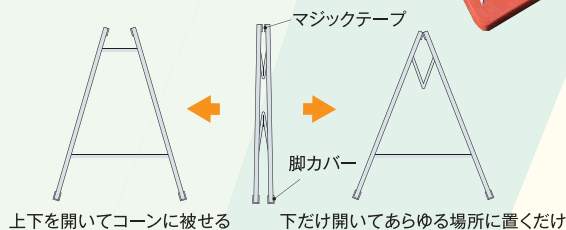

道路標示商品

豊富なラインナップ

マルチサインボード

×

両面使用の自立式!

縦タイプ

重量コーン用 **NEW**

- マルチ機能であらゆるシーンに対応
- 両面でサインを表示
- コーンへ被せても、単体での使用もOK
- デザインされたA3用紙を差し込むだけ!

名称	規格	入数	商品コード
マルチサインボード	A3対応(500×360mm)	5枚	AR-1237
マルチサインボード(重量コーン用)			AR-1239

マグネットサインボード

×

軽量で豊富なラインナップ!

縦タイプ

横タイプ **NEW**

重量コーン用

- 横タイプが増え、さらに充実のラインナップ
- マグネット開閉の簡単使用、雨水も浸入しません
- デザインされたA3用紙を差し込むだけ!