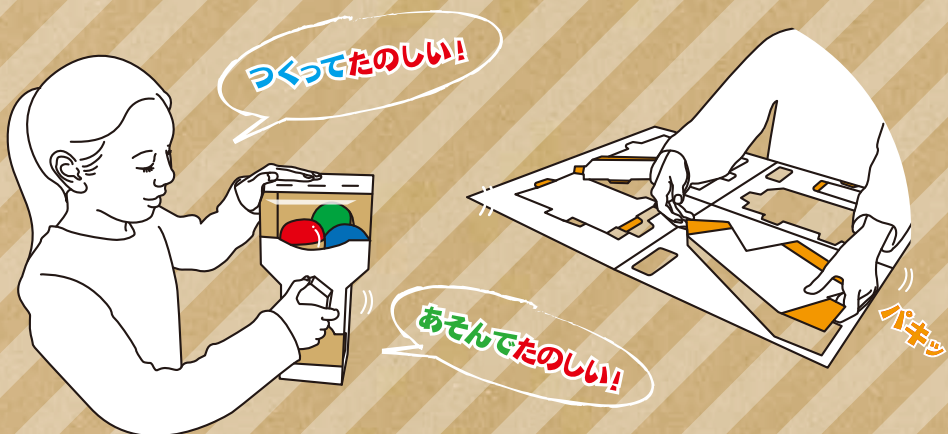

## ダンボールで遊ぼう!

簡単組み立て!

作って遊べる!

色ぬり自由!

作ったあとも楽しい **hacomo WOW!** シリーズ。遊び方は自由で無限大!

家族、友人、みんな集まって、盛り上がりよう! ノリやハサミを使わない簡単組立。

本当にダンボールなの? と疑いたくなるギミック。作って、遊んで、みんなで楽しもう!

**NEW**

うまい棒が出てくるよ!

6229 うまい棒サーバー  
長さ240×幅160×高さ230(mm)  
¥1,200(税別) ★★★★★

カードでお金が出せるよ!

5215 ATM貯金箱  
長さ220×幅208×高さ168(mm)  
¥1,200(税別) ★★★★★

暗証番号でひらくよ!

5031 ダイヤル式金庫  
長さ205×幅155×高さ136(mm)  
¥1,200(税別) ★★★★★

コインが出てくるよ!