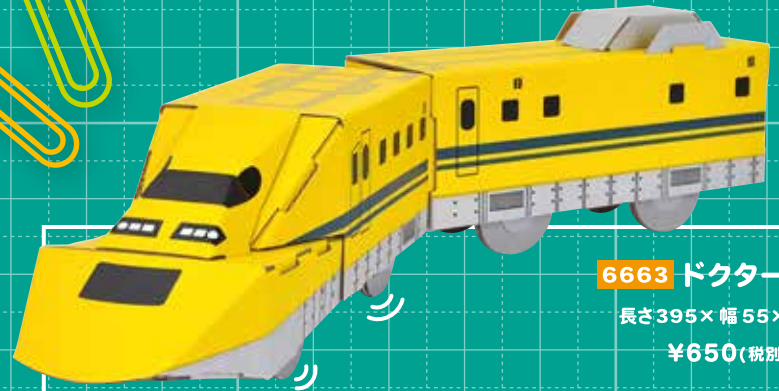

## コンセプト

ダンボールを組み立てるといろいろな動きをするウゴックシリーズ。

動く仕組みを知り、つくる楽しさを体感してください。

ノリやハサミを使わず、差し込むだけで組み立て可能です。

色付き

6663 ドクターイエロー  
長さ395×幅55×高さ80(mm)  
¥650(税別) ★★★★★

タイヤが回るよ!

6670 電車  
長さ365×幅58×高さ76(mm)  
¥650(税別) ★★★★★