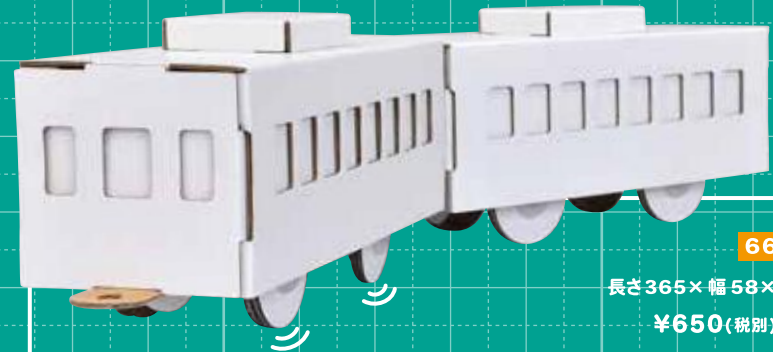

## コンセプト

ダンボールを組み立てるといろいろな動きをするウゴックシリーズ。

動く仕組みを知り、つくる楽しさを体感してください。

ノリやハサミを使わず、差し込むだけで組み立て可能です。

色付き

6663 ドクターイエロー  
長さ395×幅55×高さ80(mm)  
¥650(税別) ★★★★★

タイヤが回るよ!

6670 電車  
長さ365×幅58×高さ76(mm)  
¥650(税別) ★★★★★

お金をパクパク  
食べるよ!

6649 ぱくん恐竜貯金箱  
長さ200×幅80×高さ172(mm)  
¥650(税別) ★★★★★

ボタンを押すと  
お金をとるよ!

6656 猫の貯金箱  
長さ132×幅117×高さ128(mm)  
¥650(税別) ★★★★★

パッケージサイズ  
長さ305×幅224×厚さ10(mm)

hacomo  
**WOW!**

作ってワオ! 遊んでワオ! 驚きの楽しさ!