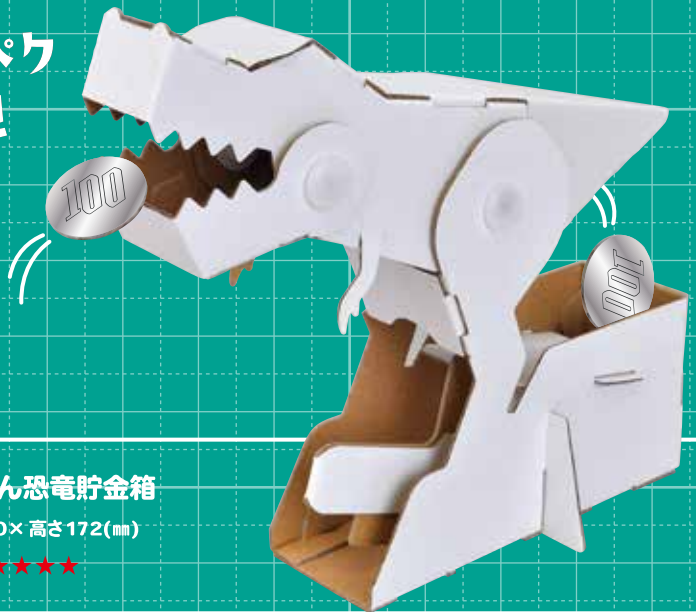

## コンセプト

ダンボールを組み立てるといろいろな動きをするウゴックシリーズ。

動く仕組みを知り、つくる楽しさを体感してください。

ノリやハサミを使わず、差し込むだけで組み立て可能です。

色付き

6663 ドクターイエロー  
長さ395×幅55×高さ80(mm)  
¥650(税別) ★★★★★

タイヤが回るよ!

6670 電車  
長さ365×幅58×高さ76(mm)  
¥650(税別) ★★★★★

お金をパクパク  
食べるよ!

6649 ぱくん恐竜貯金箱  
長さ200×幅80×高さ172(mm)  
¥650(税別) ★★★★★

ボタンを押すと  
お金をとるよ!

6656 猫の貯金箱  
長さ132×幅117×高さ128(mm)  
¥650(税別) ★★★★★

パッケージサイズ  
長さ305×幅224×厚さ10(mm)

hacomo  
**WOW!**

作ってワオ! 遊んでワオ! 驚きの楽しさ!

うまい棒が出てくるよ!

6229 うまい棒サーバー  
長さ240×幅160×高さ230(mm)  
¥1,200(税別) ★★★★★

カードでお金が出せるよ!

5215 ATM貯金箱  
長さ220×幅208×高さ168(mm)  
¥1,200(税別) ★★★★★

暗証番号でひらくよ!

5031 ダイヤル式金庫  
長さ205×幅155×高さ136(mm)  
¥1,200(税別) ★★★★★

コインが出てくるよ!