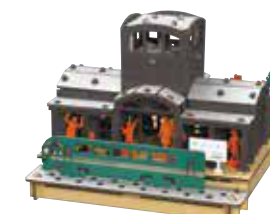

No. 6526
首里城
L120×W56×H60 (mm)

NEW

No. 6564
由布院駅
L80×W80×H62 (mm)

PUSU PUSU 3D Line ¥ 1,500 (税別)

PUSU PUSU 2D Line ¥ 1,200 (税別)

No. 3310
パリタワー
L80×W80×H110 (mm)

No. 3426
パリタワー (トリコロール)
L80×W80×H110 (mm)

No. 3303
エトワール凱旋門
L80×W80×H67 (mm)