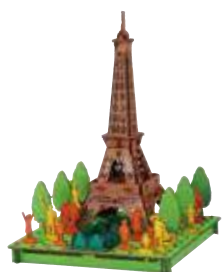

No. 6526
首里城
L120×W56×H60 (mm)

NEW

No. 6564
由布院駅
L80×W80×H62 (mm)

PUSU PUSU 3D Line ¥ 1,500 (税別)

PUSU PUSU 2D Line ¥ 1,200 (税別)

No. 3310
パリタワー
L80×W80×H110 (mm)

No. 3426
パリタワー (トリコロール)
L80×W80×H110 (mm)

No. 3303
エトワール凱旋門
L80×W80×H67 (mm)